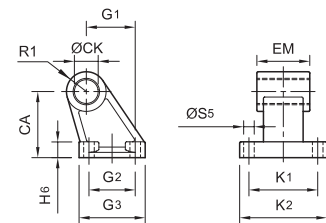

Soporte lateral para basculante hembra

Ø	MiCRO	CA	ØCK	EM	G₁	G₂	G₃	H₆	K₁	K₂	R₁	ØS₅
32	0.027.000.006	32	10	26	21	18	31	8	38	50	10	6,6
40	0.028.000.006	36	12	28	24	22	35	10	41	53	11	6,6
50	0.029.000.006	45	12	32	33	30	45	12	50	64	13	9
63	0.030.000.006	50	16	40	37	35	50	12	52	66	15	9
80	0.031.000.006	63	16	50	47	40	60	14	66	85	15	11
100	0.032.000.006	71	20	60	55	50	70	15	76	94	19	11
125	0.033.000.006	90	25	70	70	60	90	20	94	122	22,5	14
160	0.034.000.006	115	30	90	97	88	126	25	118	153	31,5	14