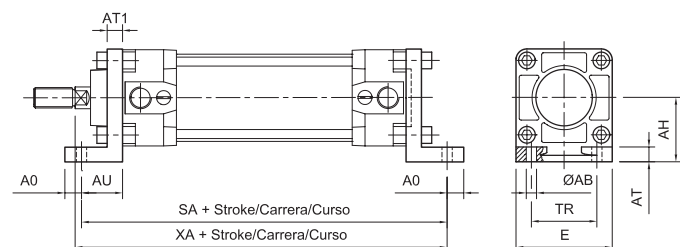

Montaje con pies (par)

Códigos en **Negrita**: entrega inmediata, salvo ventas

Ø	MiCRO	ØAB	AH	AO	AT	AU	E	L7	SA	TR	XA
32	0.027.000.001	7	32	11	4	24	45	30	142	32	144
40	0.028.000.001	9	36	8	4	28	52	30	161	36	163
50	0.029.000.001	9	45	15	5	32	65	36	170	45	175
63	0.030.000.001	9	50	13	5	32	75	35	185	50	190
80	0.031.000.001	12	63	14	6	41	95	47	210	63	215
100	0.032.000.001	14	71	16	6	41	115	53	220	75	230
125	0.033.000.001	14	90	25	8	45	140	70	250	90	270
160	0.034.000.001	18	115	15	10	60	180	100	300	115	320
200	0.015.000.001	22	135	25	9	70	220	110	320	135	345
250	0.016.000.001	26	165	30	12	75	280	116	350	165	380
320	0.097.000.001	35	200	40	23	85	350	162	390	200	425

Montaje con pies externos (par)

Ø	MiCRO	AB	AH	AO	AT	AT1	AU	E	SA	TR	XA
32	0.027.000.040	7	32	11	7	7	24	48	142	32	144
40	0.028.000.040	10	36	15	7	7	28	55	161	36	163
50	0.029.000.040	10	45	15	9	9	32	65	170	45	175
63	0.030.000.040	10	50	15	9	9	32	78	185	50	190
80	0.031.000.040	12	63	20	11	11	41	96	210	63	215
100	0.032.000.040	14,5	71	25	11	11	41	116	220	75	230

No normalizado

Montaje con pies internos (par)

Ø	MiCRO	AB1	AH	AO	AT	AT1	AU	E	SA1	TR	XA1
32	0.027.000.002	M6	32	11	7	7	24	48	60	32	103
40	0.028.000.002	M8	36	15	7	7	28	55	63	36	114
50	0.029.000.002	M8	45	15	9	9	32	65	60	45	120
63	0.030.000.002	M8	50	15	9	9	32	78	75	50	135
80	0.031.000.002	M10	63	20	11	11	41	96	68	63	144
100	0.032.000.002	M12	71	25	11	11	41	116	78	75	154