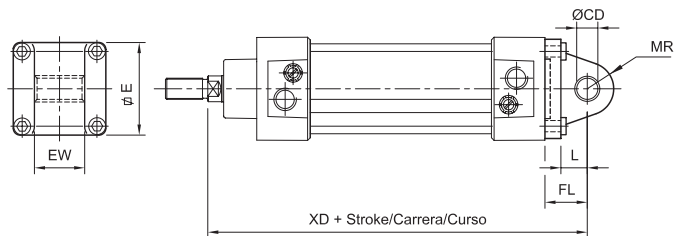

Montaje basculante trasero hembra

Códigos en **Negrita**: entrega inmediata, salvo ventas.

Ø	MiCRO	CB	ØCD	E	FL	L	MR	UB	XD
32	0.027.000.004	26	10	48	22	12	11	44	142
40	0.028.000.004	28	12	55	25	15	13	51	160
50	0.029.000.004	32	12	65	27	15	13	59	170
63	0.030.000.004	40	16	78	32	20	17	69	190
80	0.031.000.004	50	16	96	36	20	17	89	210
100	0.032.000.004	60	20	116	41	25	21	108	230
125	0.033.000.004	70	25	140	50	30	26	128	275
160	0.034.000.004	90	30	178	55	35	33	170	315
200	0.015.000.004	90	30	220	60	35	31	170	335
250	0.016.000.004	110	40	280	70	44	41	200	375
320	0.097.000.004	120	45	350	80	52	45	220	420

Montaje basculante trasero macho

Ø	MiCRO	ØCD	E	EW	FL	L	MR	XD
32	0.027.000.005	10	48	26	22	12	11	142
40	0.028.000.005	12	55	28	25	15	13	160
50	0.029.000.005	12	65	32	27	15	13	170
63	0.030.000.005	16	78	40	32	20	17	190
80	0.031.000.005	16	96	50	36	20	17	210
100	0.032.000.005	20	116	60	41	25	21	230
125	0.033.000.005	25	140	70	50	30	26	275
160	0.034.000.005	30	178	90	55	35	33	315
200	0.015.000.005	30	220	90	60	35	31	335
250	0.016.000.005	40	280	110	70	44	41	375
320	0.097.000.005	45	350	120	80	52	45	420