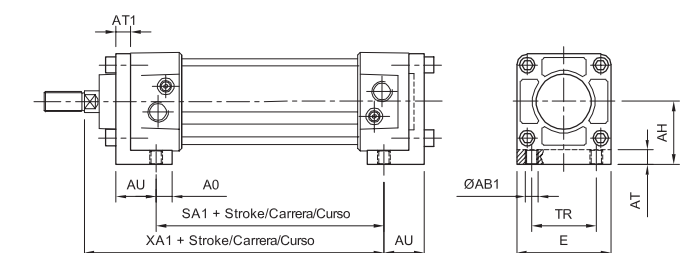

Montaje con pies externos (par)

Ø	MiCRO	AB	AH	AO	AT	AT1	AU	E	SA	TR	XA
32	0.027.000.040	7	32	11	7	7	24	48	142	32	144
40	0.028.000.040	10	36	15	7	7	28	55	161	36	163
50	0.029.000.040	10	45	15	9	9	32	65	170	45	175
63	0.030.000.040	10	50	15	9	9	32	78	185	50	190
80	0.031.000.040	12	63	20	11	11	41	96	210	63	215
100	0.032.000.040	14,5	71	25	11	11	41	116	220	75	230

No normalizado

Montaje con pies internos (par)

Ø	MiCRO	AB1	AH	AO	AT	AT1	AU	E	SA1	TR	XA1
32	0.027.000.002	M6	32	11	7	7	24	48	60	32	103
40	0.028.000.002	M8	36	15	7	7	28	55	63	36	114
50	0.029.000.002	M8	45	15	9	9	32	65	60	45	120
63	0.030.000.002	M8	50	15	9	9	32	78	75	50	135
80	0.031.000.002	M10	63	20	11	11	41	96	68	63	144
100	0.032.000.002	M12	71	25	11	11	41	116	78	75	154