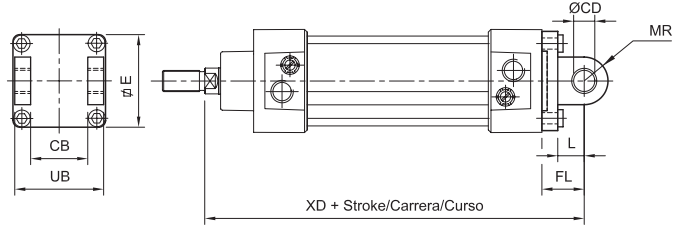

No normalizado

Montaje con pies internos (par)

Ø	MiCRO	AB1	AH	AO	AT	AT1	AU	E	SA1	TR	XA1
32	0.027.000.002	M6	32	11	7	7	24	48	60	32	103
40	0.028.000.002	M8	36	15	7	7	28	55	63	36	114
50	0.029.000.002	M8	45	15	9	9	32	65	60	45	120
63	0.030.000.002	M8	50	15	9	9	32	78	75	50	135
80	0.031.000.002	M10	63	20	11	11	41	96	68	63	144
100	0.032.000.002	M12	71	25	11	11	41	116	78	75	154

No normalizado

Montaje con placa delantera (o trasera)

Ø	MiCRO	E	ØFB	MF	R	TF	UF	W	ZF
32	0.027.000.003	50	7	10	32	64	82	16	130
40	0.028.000.003	57	9	10	36	72	93	20	145
50	0.029.000.003	68	9	12	45	90	110	25	155
63	0.030.000.003	81	9	12	50	100	120	25	170
80	0.031.000.003	101	12	16	63	126	150	30	190
100	0.032.000.003	121	14	16	75	150	180	35	205
125	0.033.000.003	140	16	20	90	180	205	45	245
160	0.034.000.003	180	18	20	115	230	260	60	280
200	0.015.000.003	220	22	25	135	270	315	70	300
250	0.016.000.003	280	26	25	165	330	380	80	330
320	0.097.000.003	349	33	30	200	400	470	90	370

Montaje basculante trasero hembra

Códigos en **Negrita**: entrega inmediata, salvo ventas.

Ø	MiCRO	CB	ØCD	E	FL	L	MR	UB	XD
32	0.027.000.004	26	10	48	22	12	11	44	142
40	0.028.000.004	28	12	55	25	15	13	51	160
50	0.029.000.004	32	12	65	27	15	13	59	170
63	0.030.000.004	40	16	78	32	20	17	69	190
80	0.031.000.004	50	16	96	36	20	17	89	210
100	0.032.000.004	60	20	116	41	25	21	108	230
125	0.033.000.004	70	25	140	50	30	26	128	275
160	0.034.000.004	90	30	178	55	35	33	170	315
200	0.015.000.004	90	30	220	60	35	31	170	335
250	0.016.000.004	110	40	280	70	44	41	200	375
320	0.097.000.004	120	45	350	80	52	45	220	420