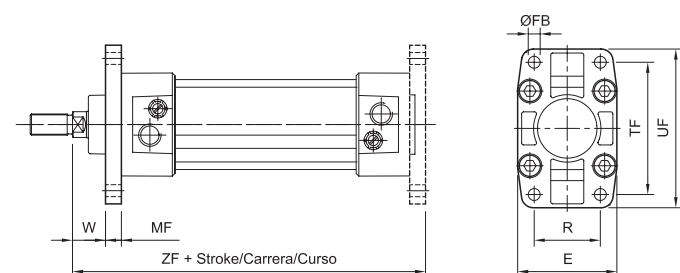

Montaje con pies externos (par)

Ø	MiCRO	AB	AH	AO	AT	AT1	AU	E	SA	TR	XA
32	0.027.000.040	7	32	11	7	7	24	48	142	32	144
40	0.028.000.040	10	36	15	7	7	28	55	161	36	163
50	0.029.000.040	10	45	15	9	9	32	65	170	45	175
63	0.030.000.040	10	50	15	9	9	32	78	185	50	190
80	0.031.000.040	12	63	20	11	11	41	96	210	63	215
100	0.032.000.040	14,5	71	25	11	11	41	116	220	75	230

No normalizado

Montaje con pies internos (par)

Ø	MiCRO	AB1	AH	AO	AT	AT1	AU	E	SA1	TR	XA1
32	0.027.000.002	M6	32	11	7	7	24	48	60	32	103
40	0.028.000.002	M8	36	15	7	7	28	55	63	36	114
50	0.029.000.002	M8	45	15	9	9	32	65	60	45	120
63	0.030.000.002	M8	50	15	9	9	32	78	75	50	135
80	0.031.000.002	M10	63	20	11	11	41	96	68	63	144
100	0.032.000.002	M12	71	25	11	11	41	116	78	75	154

No normalizado

Montaje con placa delantera (o trasera)

Ø	MiCRO	E	ØFB	MF	R	TF	UF	W	ZF
32	0.027.000.003	50	7	10	32	64	82	16	130
40	0.028.000.003	57	9	10	36	72	93	20	145
50	0.029.000.003	68	9	12	45	90	110	25	155
63	0.030.000.003	81	9	12	50	100	120	25	170
80	0.031.000.003	101	12	16	63	126	150	30	190
100	0.032.000.003	121	14	16	75	150	180	35	205
125	0.033.000.003	140	16	20	90	180	205	45	245
160	0.034.000.003	180	18	20	115	230	260	60	280
200	0.015.000.003	220	22	25	135	270	315	70	300
250	0.016.000.003	280	26	25	165	330	380	80	330
320	0.097.000.003	349	33	30	200	400	470	90	370